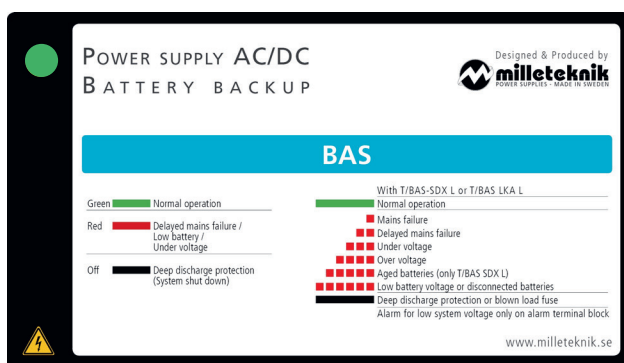

BAS XM och BAS XL—24 V batteribackup (U - Utgående produkt läs mer på sida 3.)							
Artikel	E-nummer	Strömuttag	Spänning	Batterikapacitet	Montering	Mått	
	BAS 27 50-XM	5269701	5 A	24 V	2 st. 7,2 Ah 2 st. 14 Ah 2 st. 20 Ah	Vägg eller 19" rack (5 HE)	Höjd: 209 mm Bredd: 429 mm Djup: 196 mm
	BAS 27 100-XM	5269702	10 A				
	BAS 27 100-XL	5269608	10 A		2 st. 28 Ah 2 st. 45 Ah	Vägg eller 19" rack (12 HE)	Höjd: 475 mm Bredd: 420 mm Djup: 246 mm
	BAS 27 200-XL HS	5218379	20 A				
	BAS 27 300-XL HS	5218382	30 A				
BAS 19" 24 V batteribackup (U - Utgående produkt läs mer på sida 3.)							
Artikel	E-nummer	Strömuttag	Spänning	Batterikapacitet	Montering	Mått	
	BAS 27 100-19" HS	5218378	10 A	Batterihylla krävs	19" rack (5 HE)	Höjd: 187 mm Bredd: 430 mm Djup: 202 mm	
	BAS 27 200-19" HS	5218381	20 A				
	BAS 27 300-19" HS	5218384	30 A				
BAS uppfyller kraven enligt följande svenska och europeiska regelverk och normer: EMC Directive 2014/30/EU. Low Voltage Directive 2014/35/EU. CE-marking 765/2008.							
Larmkort	E-nummer	Beskrivning					
	T/BAS LKA L 5260213	Avancerat larmkort LKA. För mer information: www.milleteknik.se					
	T/BAS-SDX-XM L 5269740	Larmkort med självdiagnostik SDX. För mer information: www.milleteknik.se					
	T/BAS-SDX-XL/19" L 5269694						

Utgår 2019

Har du frågor eller vill beställa?

Beställ hos våra återförsäljare och distributörer, se sida 46.

För mer information: sales@milleteknik.se eller

www.milleteknik.se

För offert eller direktbeställning: order@milleteknik.se

Ring oss gärna: 031-340 02 30.