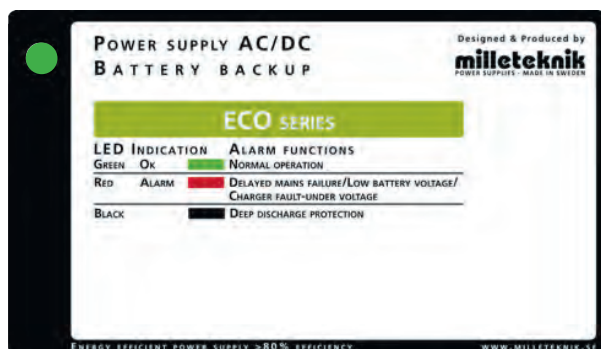

ECO

Batteribackup från Milleteknik

ECO finns i Mini kapsling, längst fram, XXS2 kapsling, i mitten och XS kapsling, längst bak.

ECO

Prisvärda primärswitchade 24 V batteribackuper för mindre till medelstora system

ECO är kostnadseffektiva batteribackuper för mindre till medelstora system. ECO erbjuder hög driftsäkerhet, enkelhet och hög verkningsgrad. DIN-monterat nätaggregat i XS kapsling möjliggör enkel uppgradering när systemen växer. Utan batterier fungerar ECO som likriktare. Monteras på vägg eller i 19" rack, (endast ECO i XS kapsling). ECO i XS kapsling kan också utökas med batteribox för längre reservdrifttider.

ECO har skydd mot överlast, överspänning, övertemperatur, kortslutning och djupurladdning. Lysdiodsindikering på skåpets front. Två avsäkrade utgångar.

Larmfunktioner som standard

- Nätavbrottslarm eller larm för låg batterispänning.