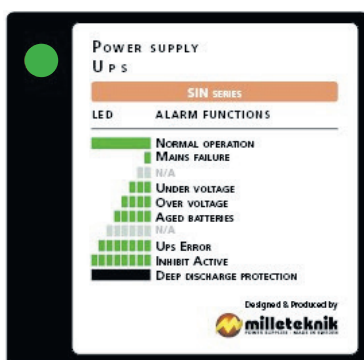

Larmfunktioner som standard

- Nätavbrott.
- Laddarfel, överspänning, underspänning, åldrade batterier och fel på växelriktare.
- Samtliga fellarm via växlande relä.