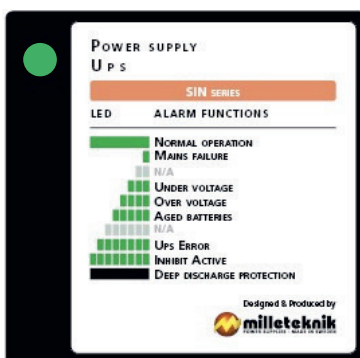

SIN—UPS (F10+ Framtidssäker produkt läs mer på sida 3.)

Nyhet!

Nyhet!

Artikel	Effektuttag	Spänning	Batterikapacitet	Montering	Mått			
SIN 200W-C3	200 W	230 V	1 st. 7,2 Ah	Vägg	Höjd: 200 mm Bredd: 279 mm Djup: 85 mm			
SIN 300W-C4	300 W		2 st. 7,2 Ah 2 st. 14 Ah		Höjd: 222 mm Bredd: 344 mm Djup: 116 mm			
SIN 600W-XM	600 W		2 st. 14 Ah 2 st. 20 Ah	Vägg (19" rack, 5 HE)	Höjd: 209 mm Bredd: 344 mm Djup: 196 mm			
SIN 600W-XL	600 W		2 st. 28 Ah 2 x45 Ah	Vägg (19" rack, 12 HE)	Höjd: 475 mm Bredd: 420 mm Djup: 246 mm			
SIN 1100W-XL	1 100 W							
SIN 1500W-XL	1 500 W							
SIN 1500W-XXL	1 500 W					4 st. 28 Ah 4 x45 Ah	Vägg (19" rack, 16 HE)	Höjd: 705 mm Bredd: 420 mm Djup: 246 mm

Produkten uppfyller kraven och är testad enligt följande svenska och europeiska regelverk och normer: Europeisk elsäkerhetsnorm. EMC Directive 2014/30/EU. Low Voltage Directive 2014/35/EU. CE-marking 765/2008.

Har du frågor eller vill beställa?

Beställ hos våra återförsäljare och distributörer, se sida 46.

För mer information: sales@milleteknik.se eller

www.milleteknik.se

För offert eller direktbeställning: order@milleteknik.se

Ring oss gärna: 031-340 02 30.